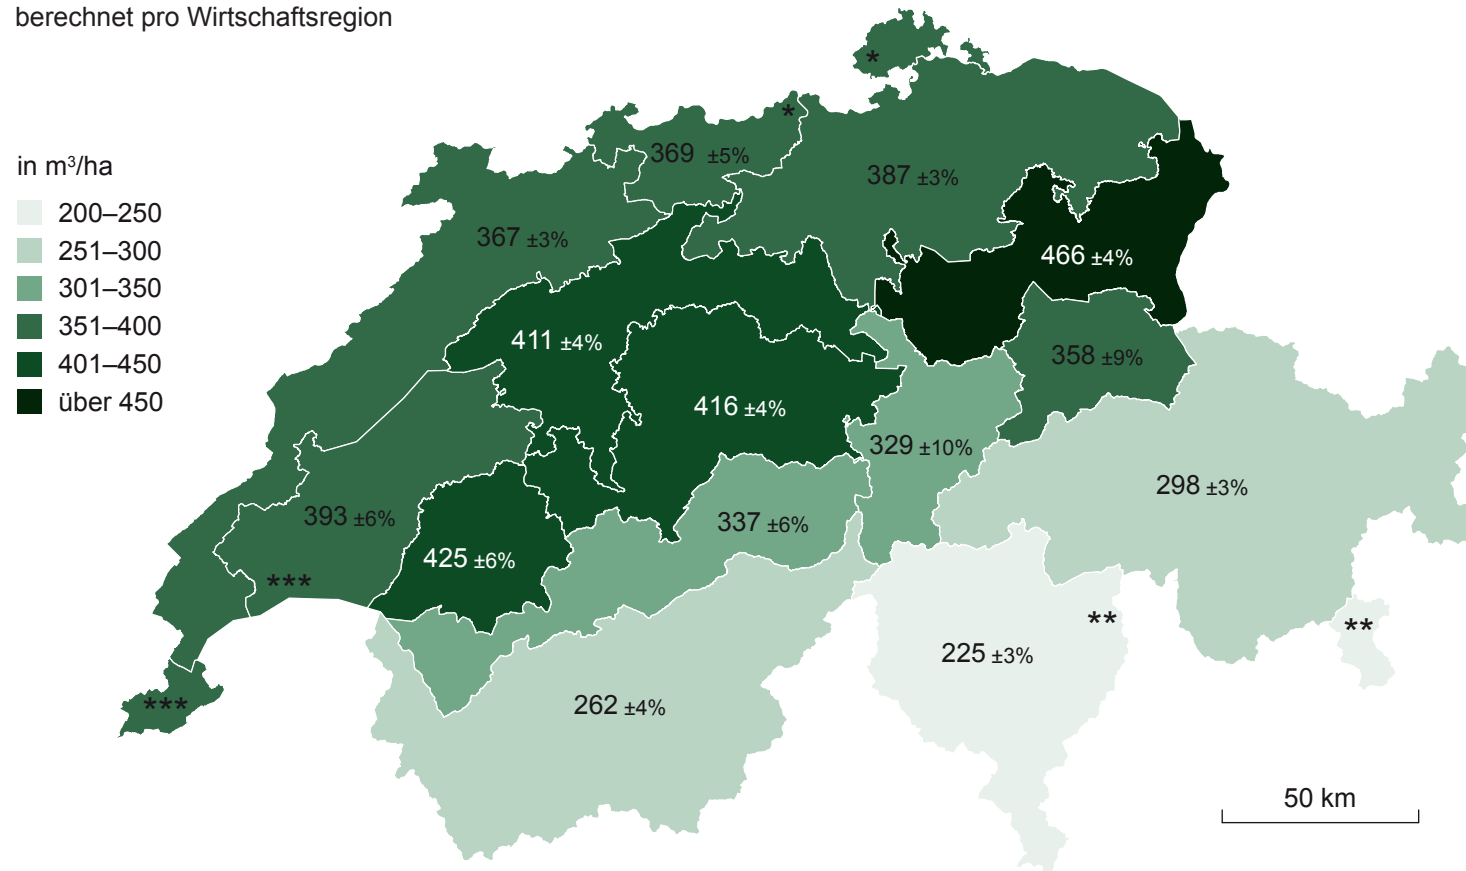

Holzvorrat Schweiz 2004/2006

Auswertungseinheit: zugänglicher Wald ohne Gebüschwald
berechnet pro Wirtschaftsregion

*/**/*** jeweils gleiche Wirtschaftsregion

Quelle: © 2010 WSL, Schweizerisches Landesforstinventar (LFI)